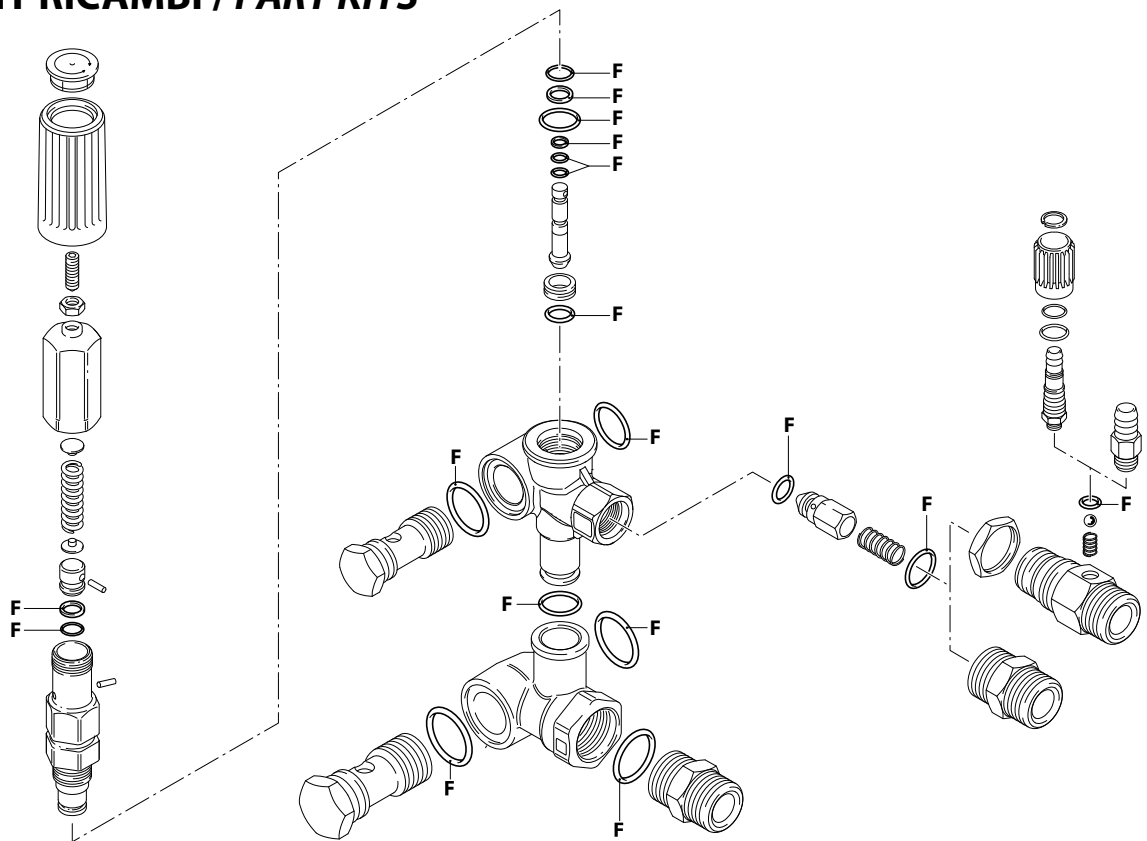

KIT RICAMBI / PART KITS