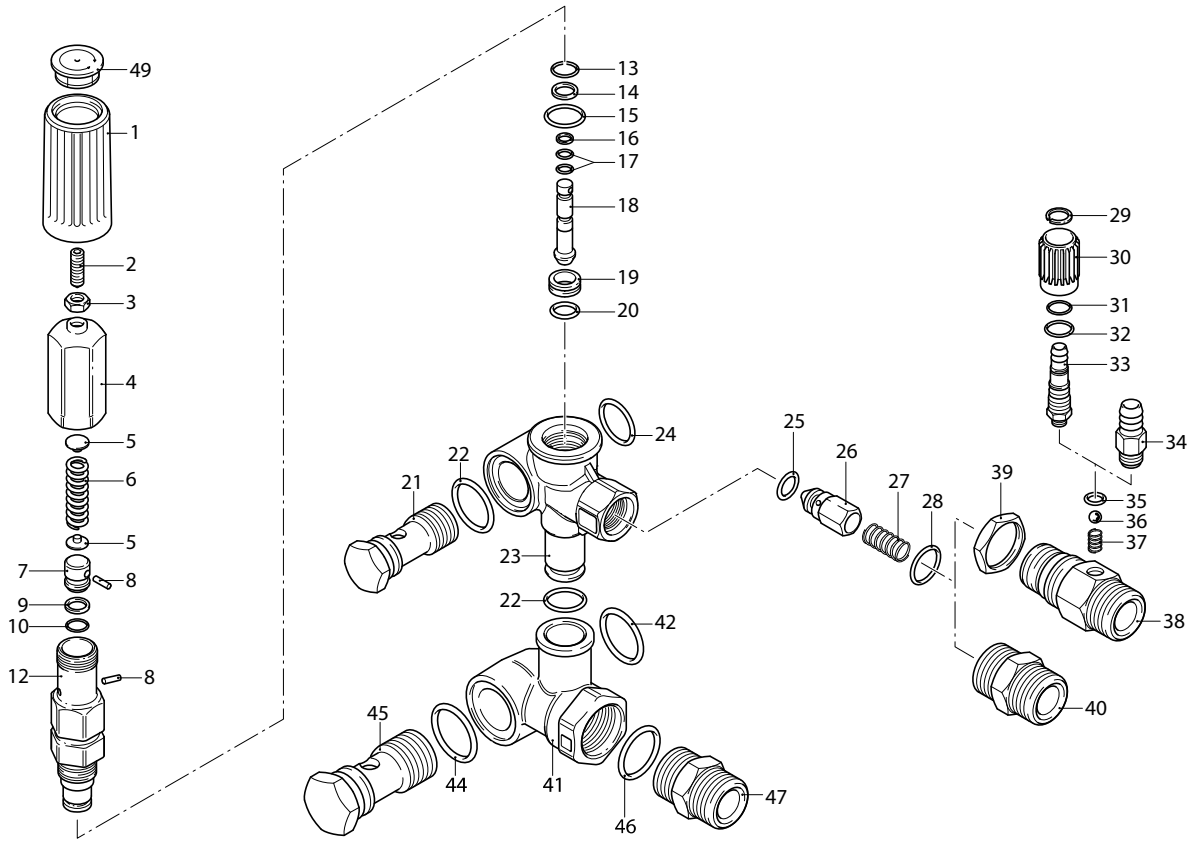

MINIMATIC 4/B